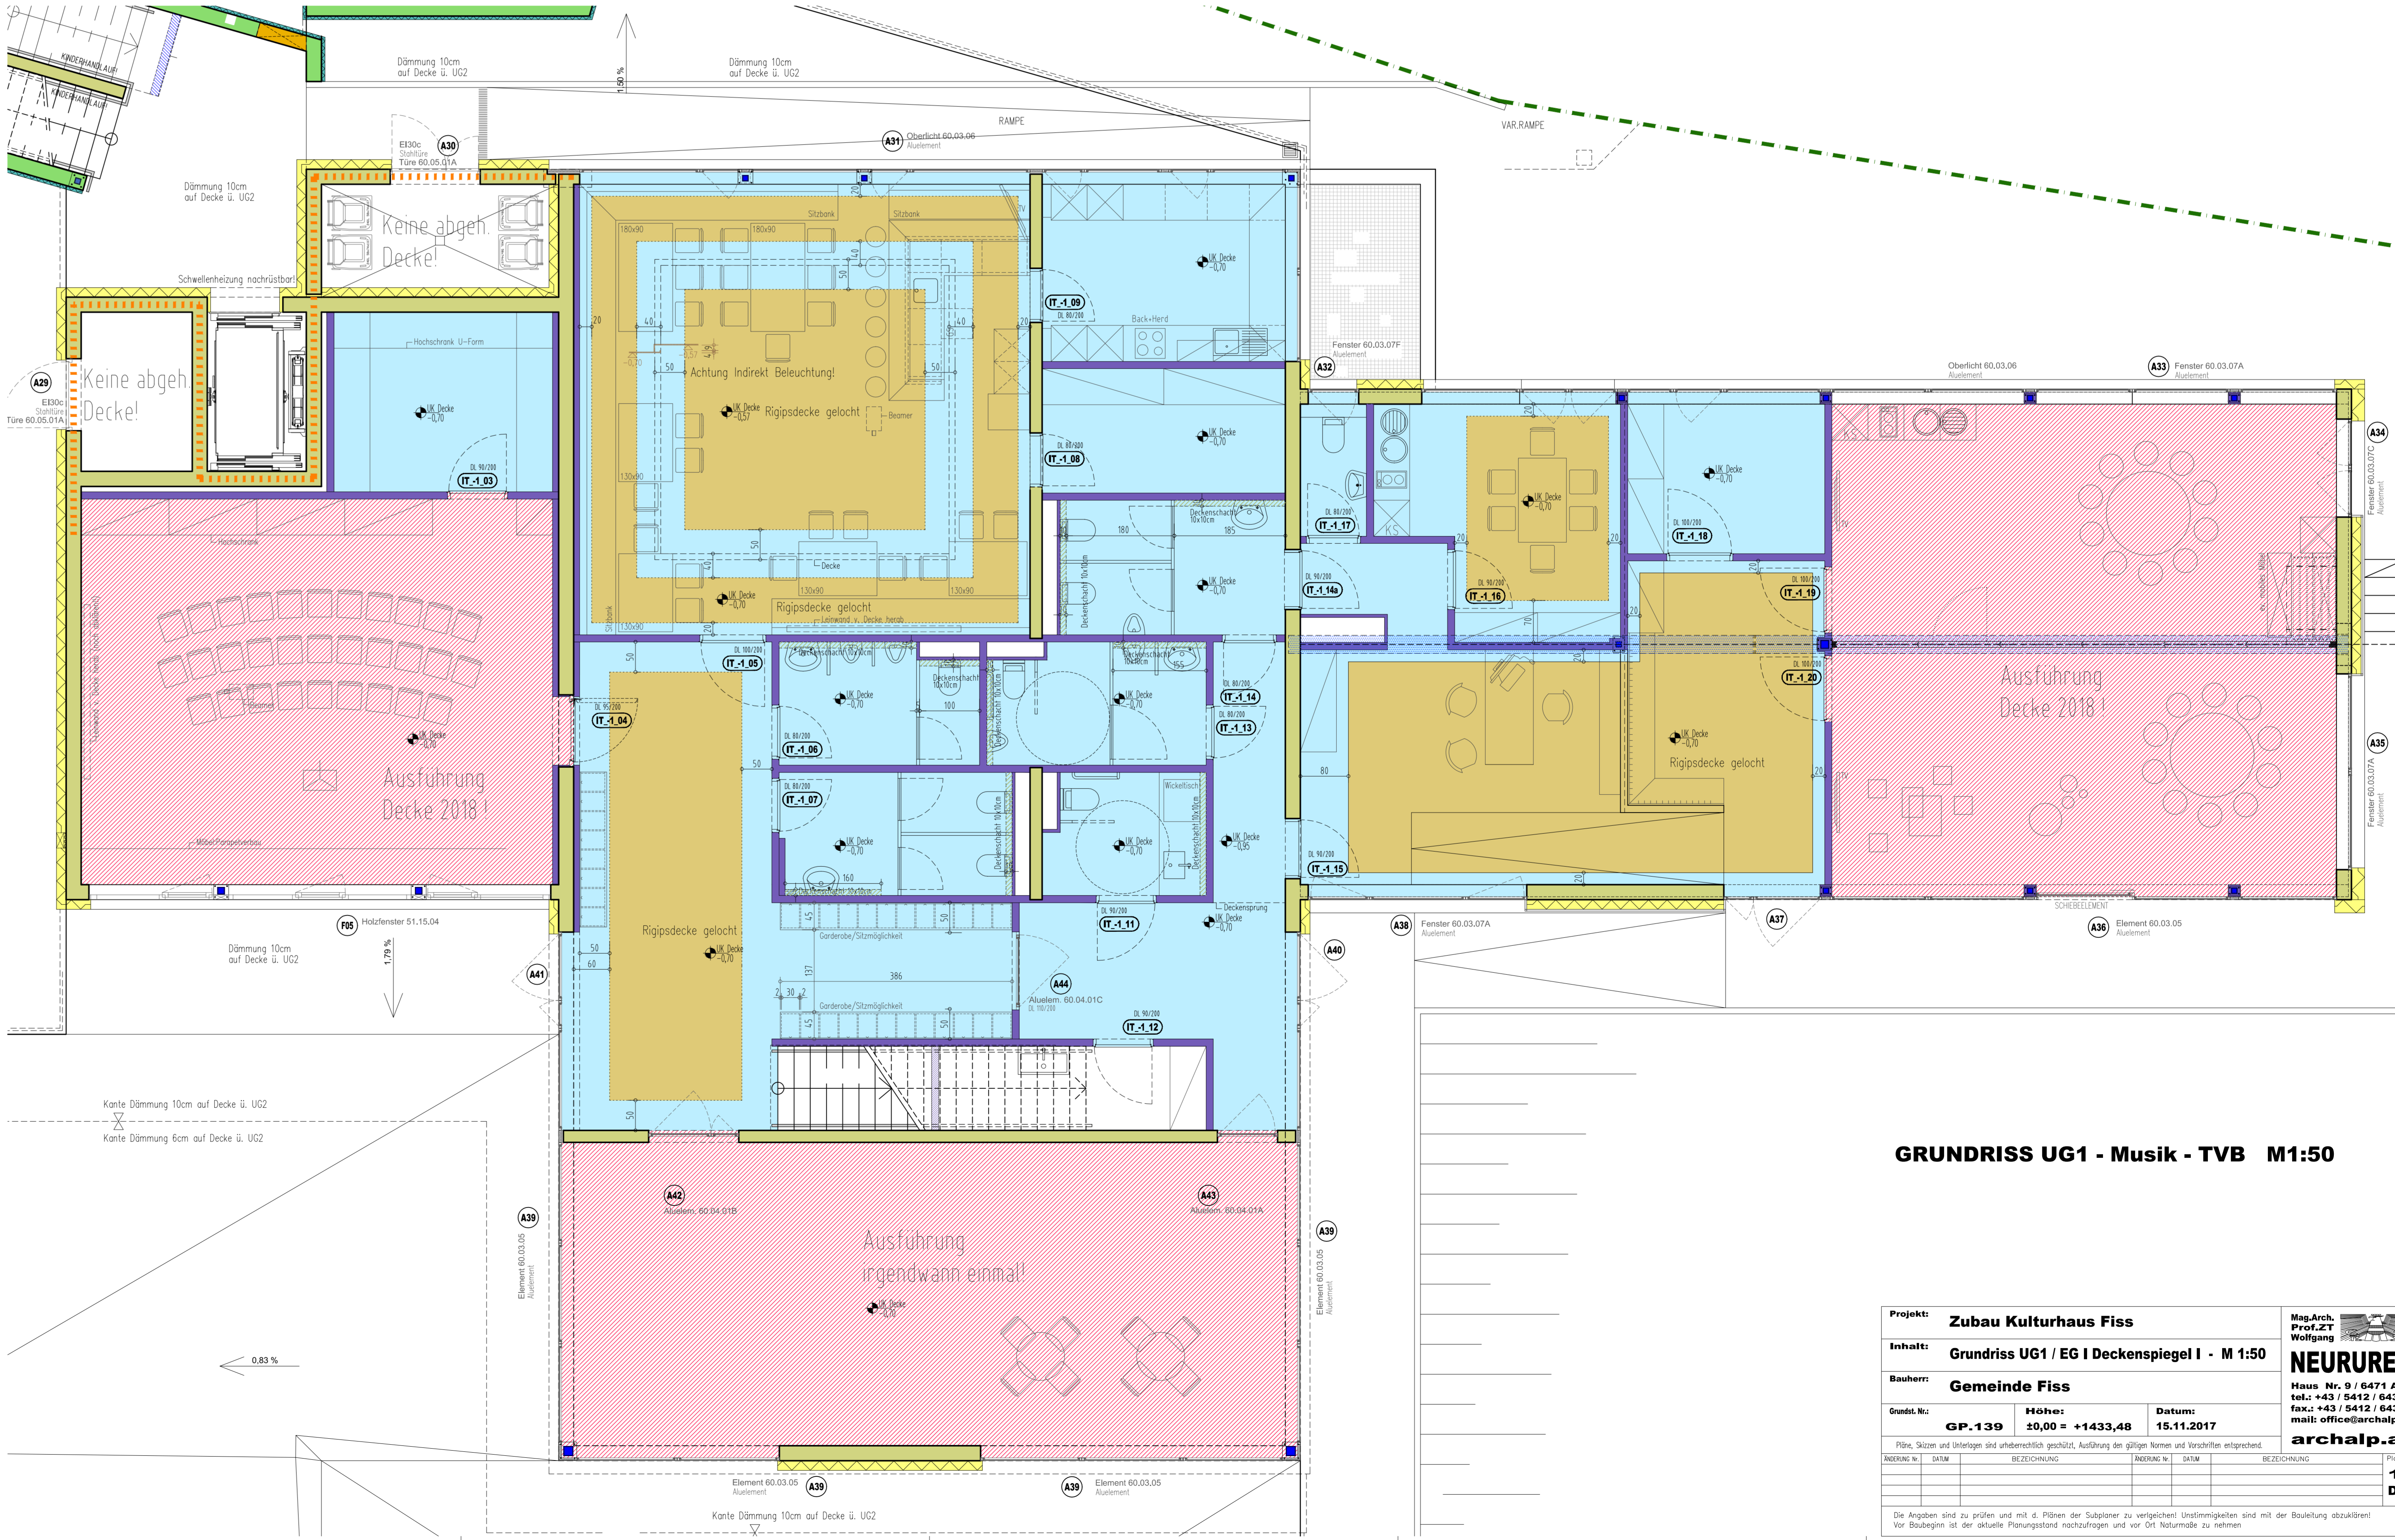

GRUNDRISS EG - Restaurant M1:50

GRUNDRISS UG1 - FFW - Lager Rest. M1:50

LEGENDE DECKENSPIEGEL:

Farbe:	Deckenart:	Farbe:
Blau	Riggedeckelie "glatt"	Farbe "weil"
Gelb	Riggedeckelie "Lochung 8/18 R"	Farbe "weil"
Rosa	Riggedeckelie wird erst 2018 ausgefuehrt!	

GRUNDRISS EG - Musikbereich M1:50

GRUNDRISS UG1 - Musik - TVB M1:50

Projekt:	Zubau Kulturhaus Fiss		
Inhalt:	Grundriss UG1 / EG I Deckenspiegel I - M 1:50		
Bauherr:	Gemeinde Fiss		
Geogr. Nr.:	GP_139	Merkmal:	10.00 = +1433,48
Datum:	15.11.2017		
Plan, Skizze und sonstige im Zusammenhang stehende Aufzeichnungen sind dem Bauherrn zuzustellen.	archalpat		
BEREICH:	DATE:	REVISIONS:	BEREICH:

Die Angaben sind zu prüfen und mit 4. Prüfen der Statiker zu vergleichen. Unstimmigkeiten sind mit der Bauleitung abzuklären. Vor Baubeginn ist der aktuelle Paragrafenstand nachzutragen und vor Ort Notwendige zu nehmen.