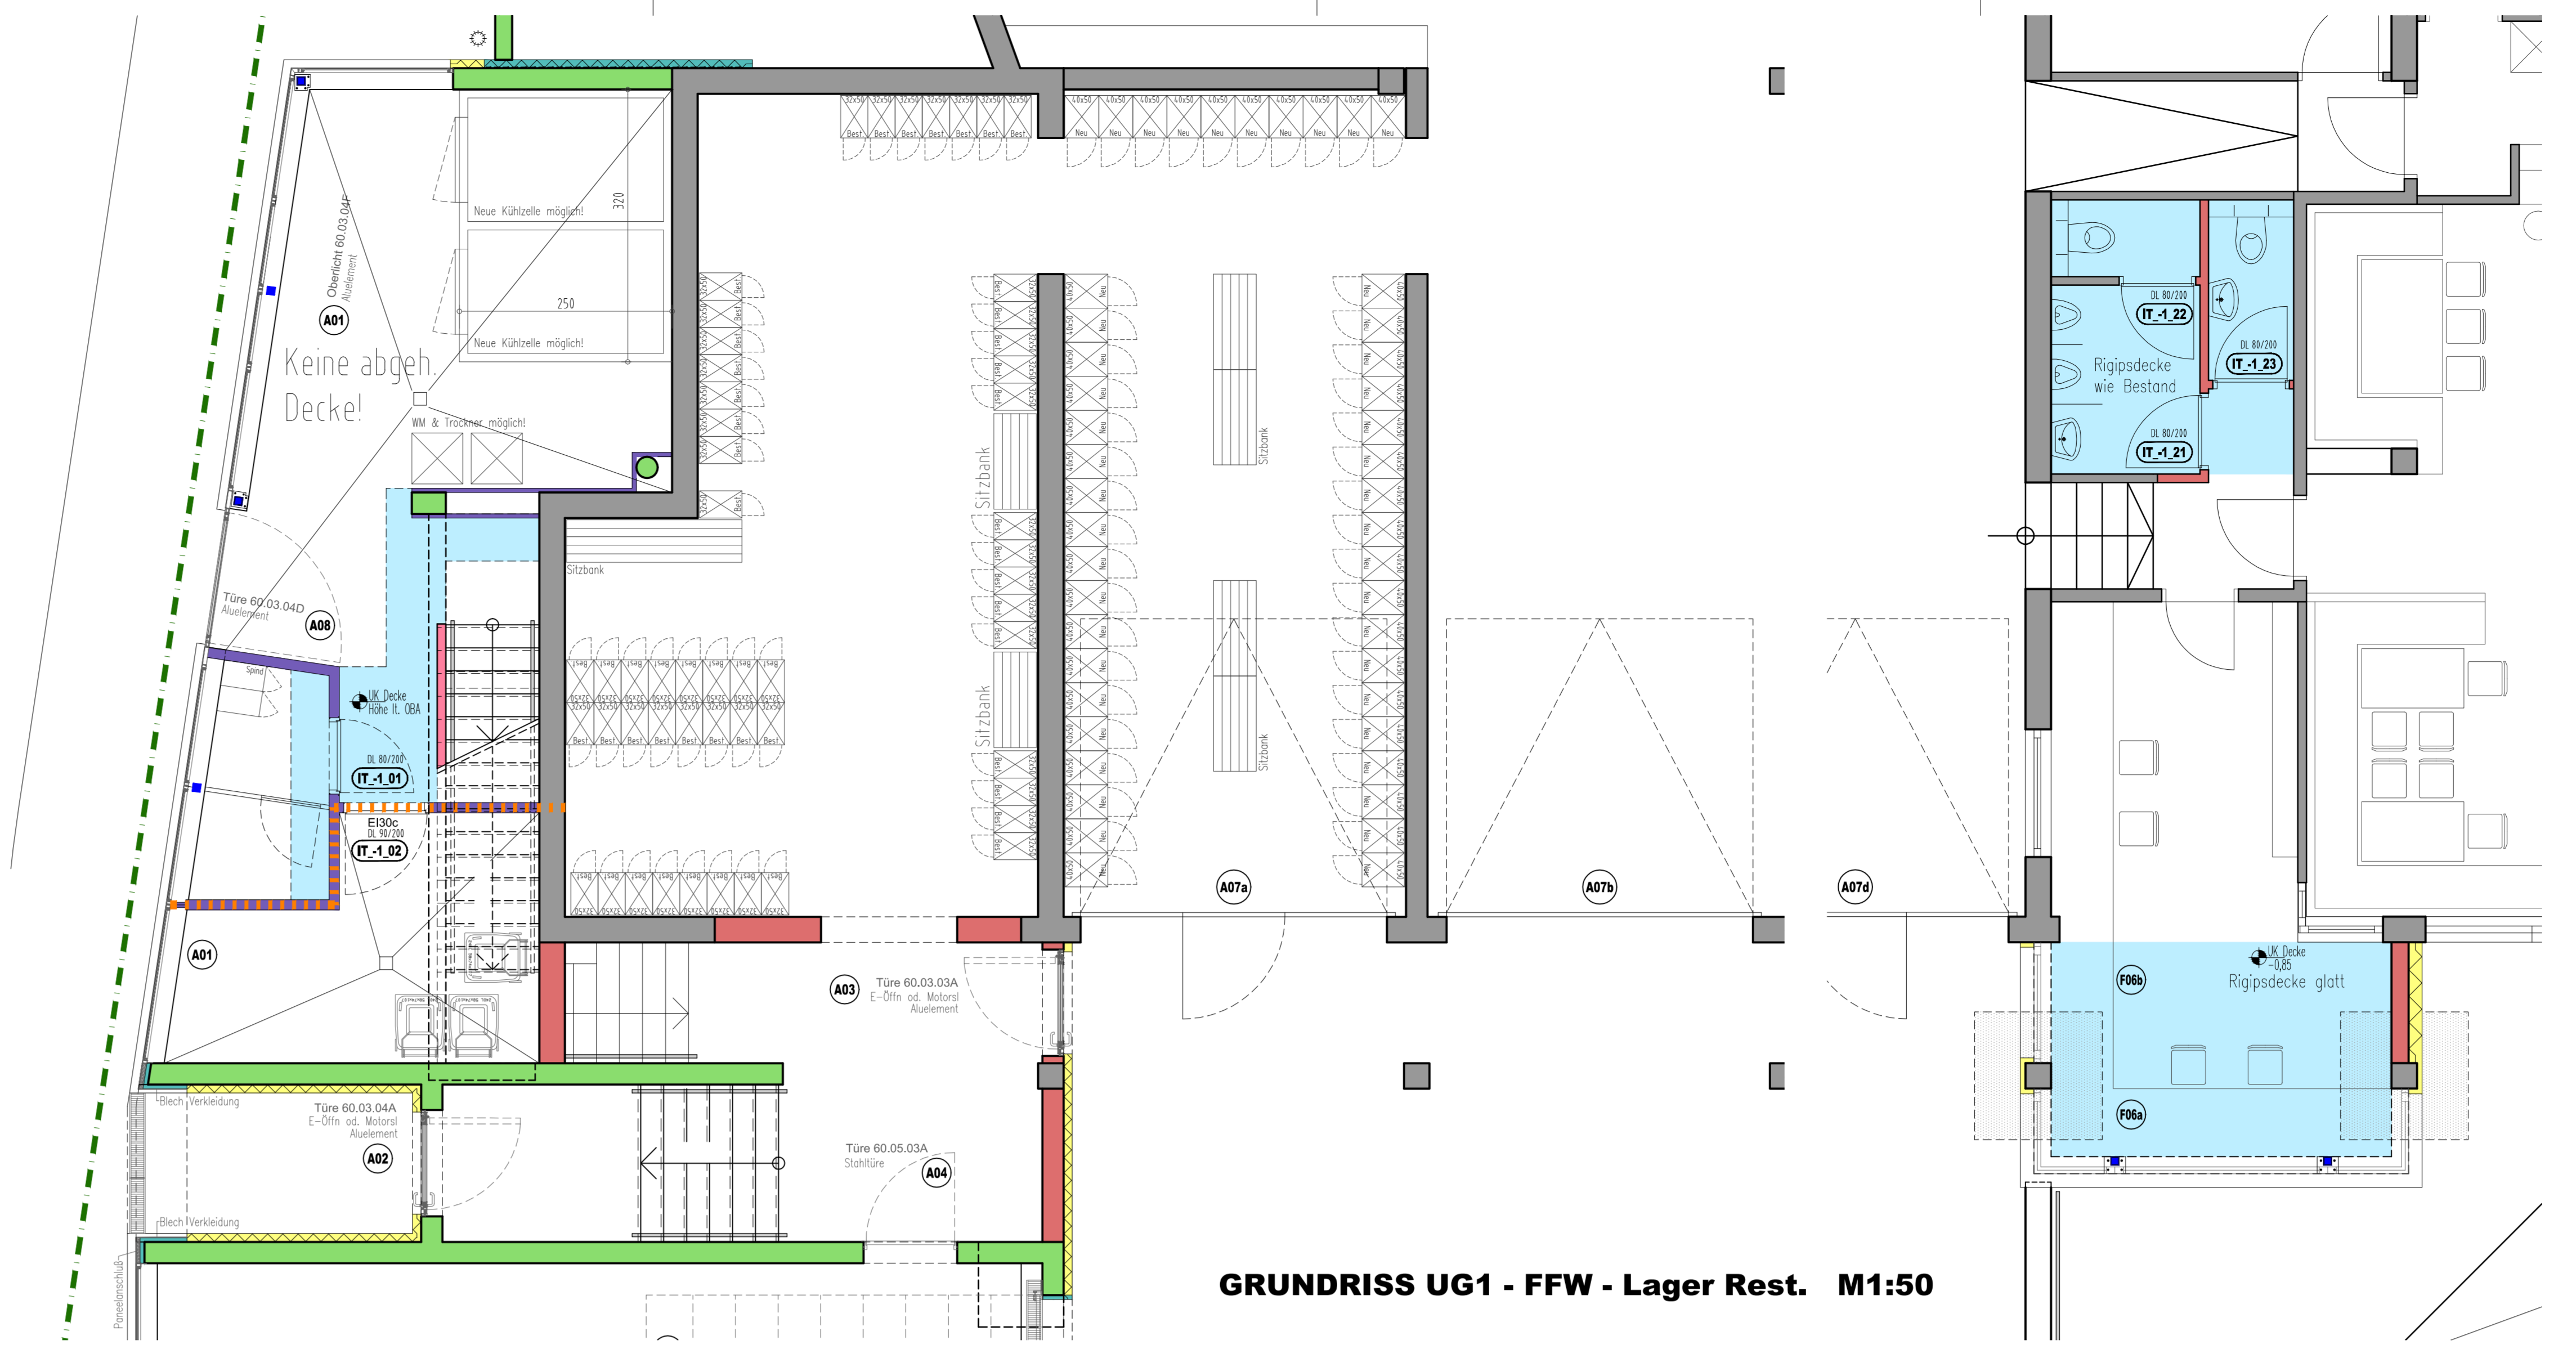

GRUNDRISS EG - Restaurant M1:50

GRUNDRISS UG1 - FFW - Lager Rest. M1:50

LEGENDE DECKENSPIEGEL:

Farbe:	Deckenart:	Farbe:
Blau	Riggedeckelie "glatt"	Farbe "weil"
Gelb	Riggedeckelie "Lochung 8/18 R"	Farbe "weil"
Rosa	Riggedeckelie wird erst 2018 ausgefuehrt!	

GRUNDRISS EG - Musikbereich M1:50

GRUNDRISS UG1 - Musik - TVB M1:50

Projekt:	Zubau Kulturhaus Fiss		
Inhalt:	Grundriss UG1 / EG I Deckenspiegel I - M 1:50		
Bauherr:	Gemeinde Fiss		
Geogr. Nr.:	GP_139	Merkmal:	10.00 = +1433,48
Datum:	15.11.2017		
Plan, Skizze und sonstige im Zusammenhang stehende Aufzeichnungen sind dem Bauherrn zuzustellen.	archalpat		
BEREICH:	DATE:	REVISIONS:	BEREICH: