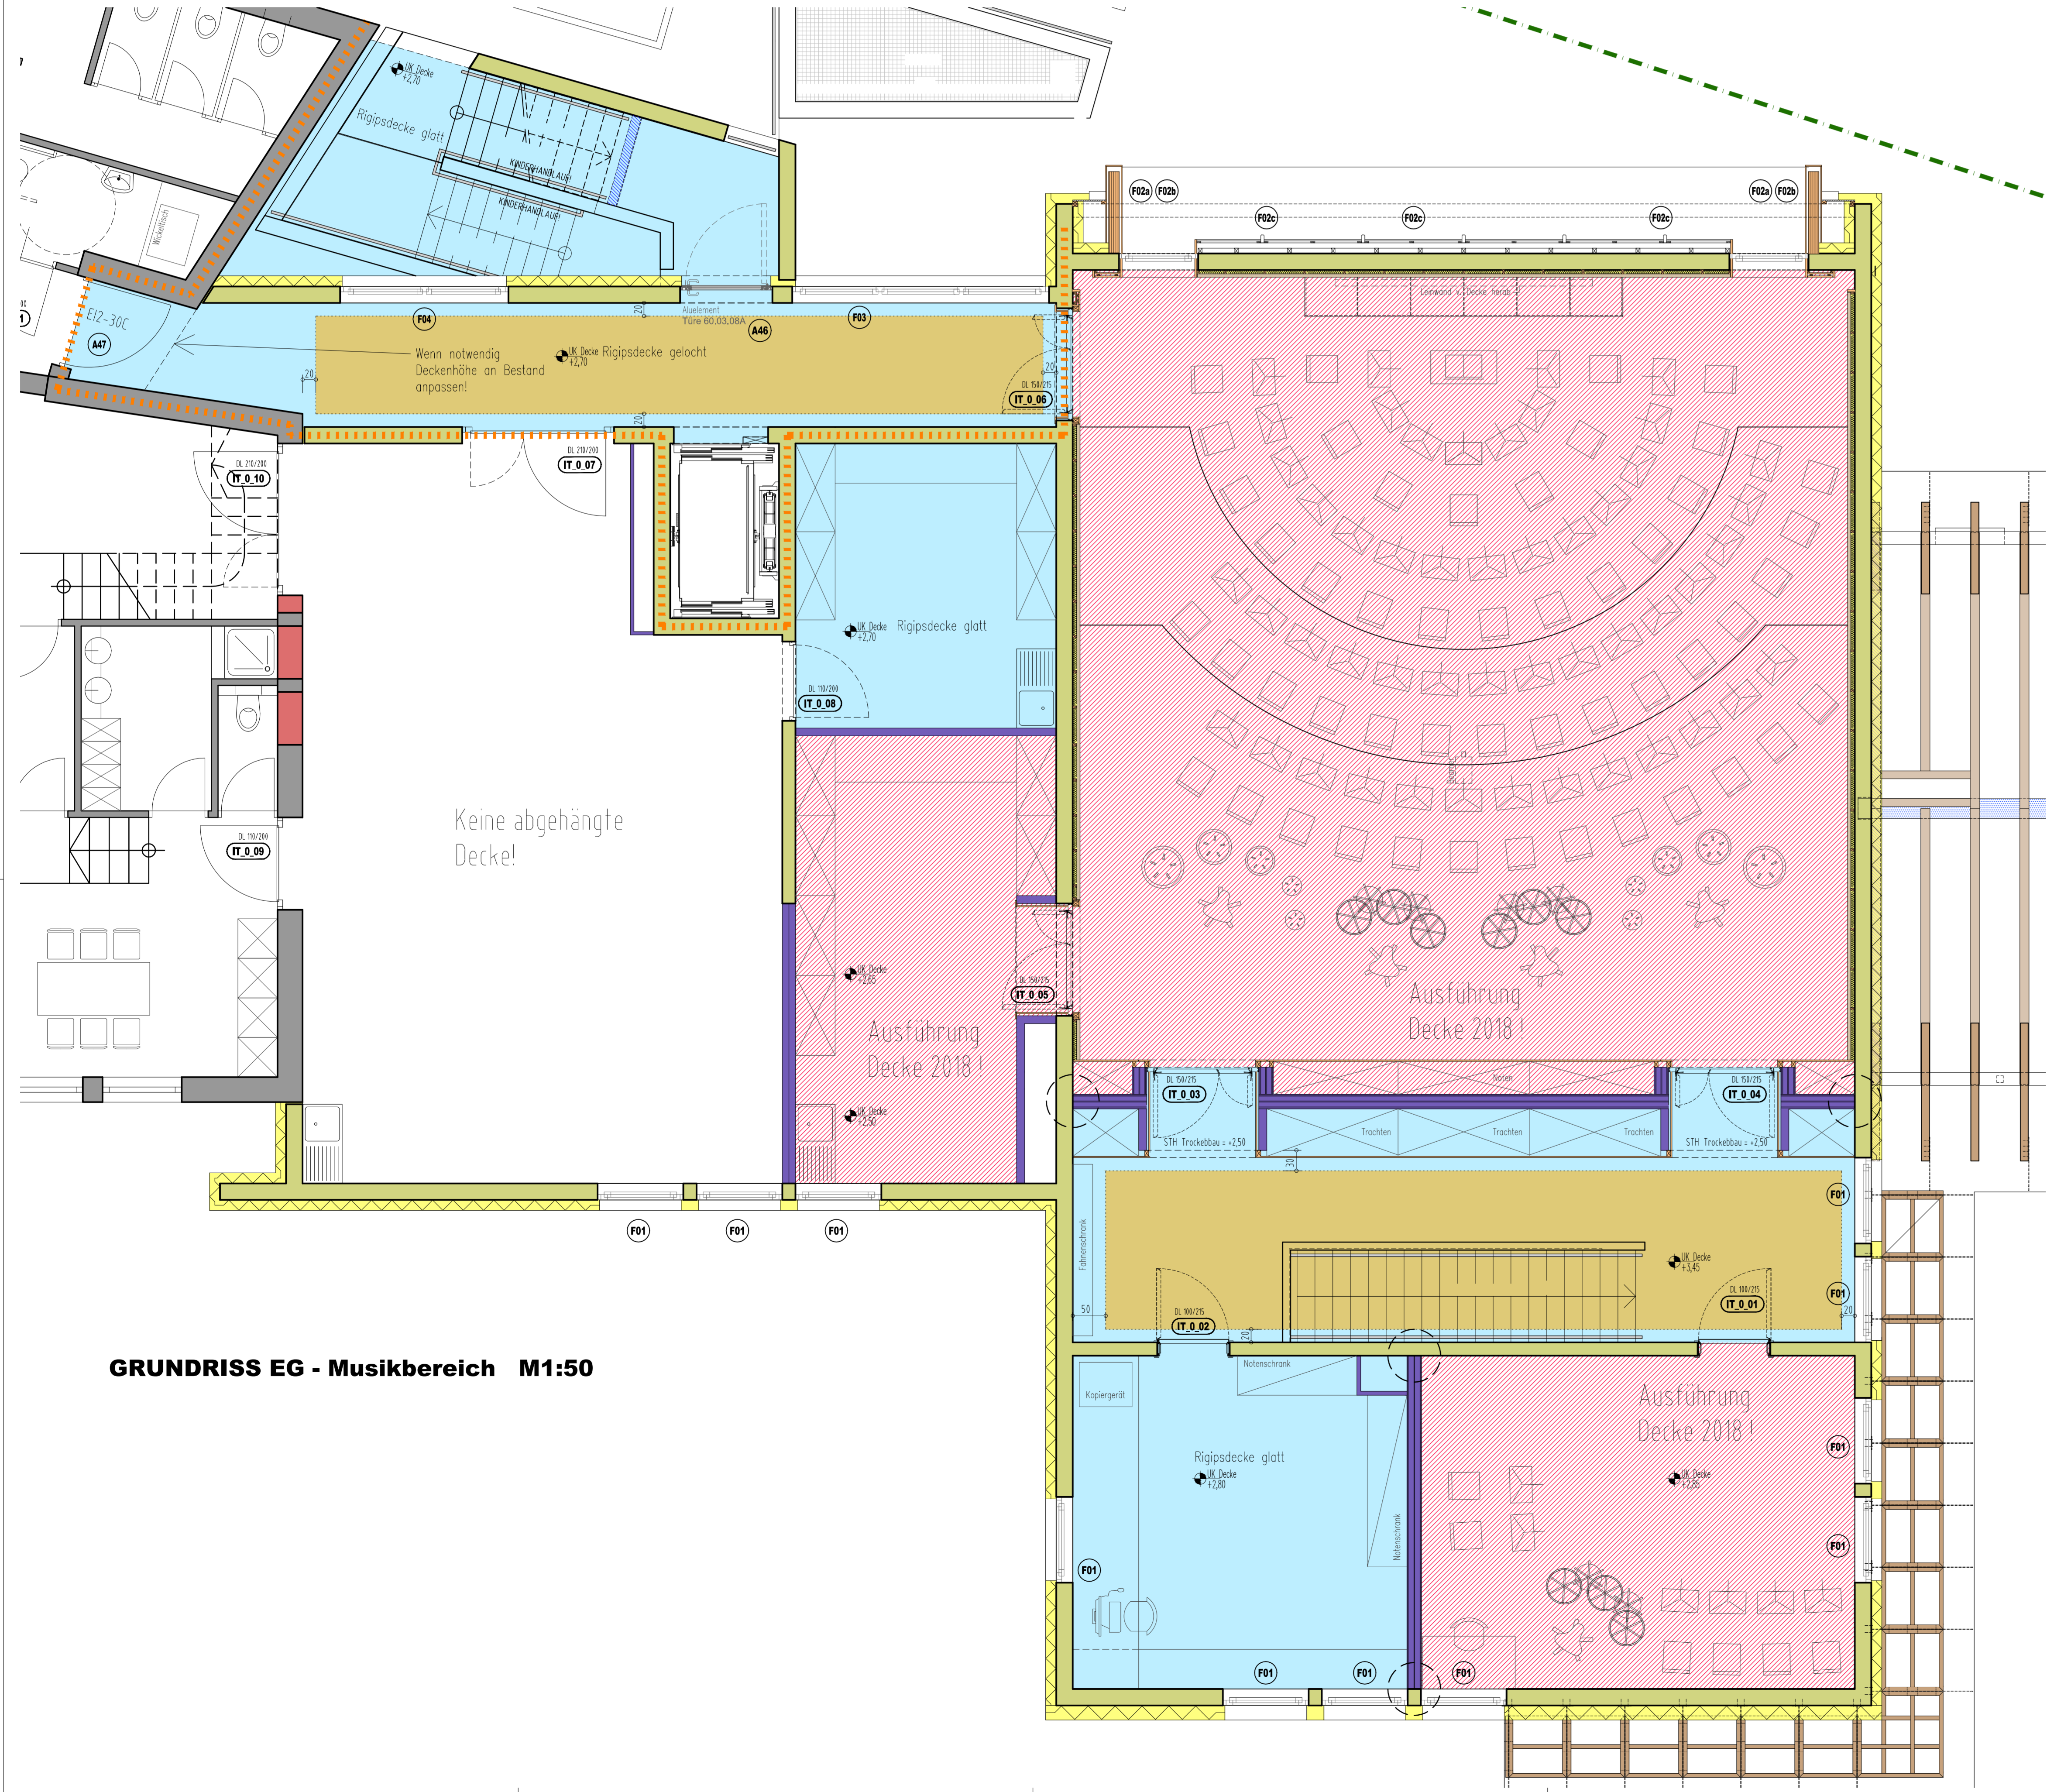

GRUNDRISS EG - Restaurant M1:50

GRUNDRISS UG1 - FFW - Lager Rest. M1:50

LEGENDE DECKENSPIEGEL:

Farbe:	Deckenart:	Farbe:
Blau	Riggedeckelie "glatt"	Farbe "weil"
Gelb	Riggedeckelie "Lochung 8/18 R"	Farbe "weil"
Rosa	Riggedeckelie wird erst 2018 ausgefuehrt!	

GRUNDRISS EG - Musikbereich M1:50

GRUNDRISS UG1 - Musik - TVB M1:50

Projekt:	Zubau Kulturhaus Fiss		
Inhalt:	Grundriss UG1 / EG I Deckenspiegel I - M 1:50		
Bauherr:	Gemeinde Fiss		
Geogr. Nr.:	GP_139	Merkmal:	10.00 = +1433,48
Datum:	15.11.2017		
Plan, Skizze und sonstige im Zusammenhang stehende Aufzeichnungen sind dem Bauherrn zuzustellen.	archalpat		
BEREICH:	DATE:	REVISIONS:	BEREICH: